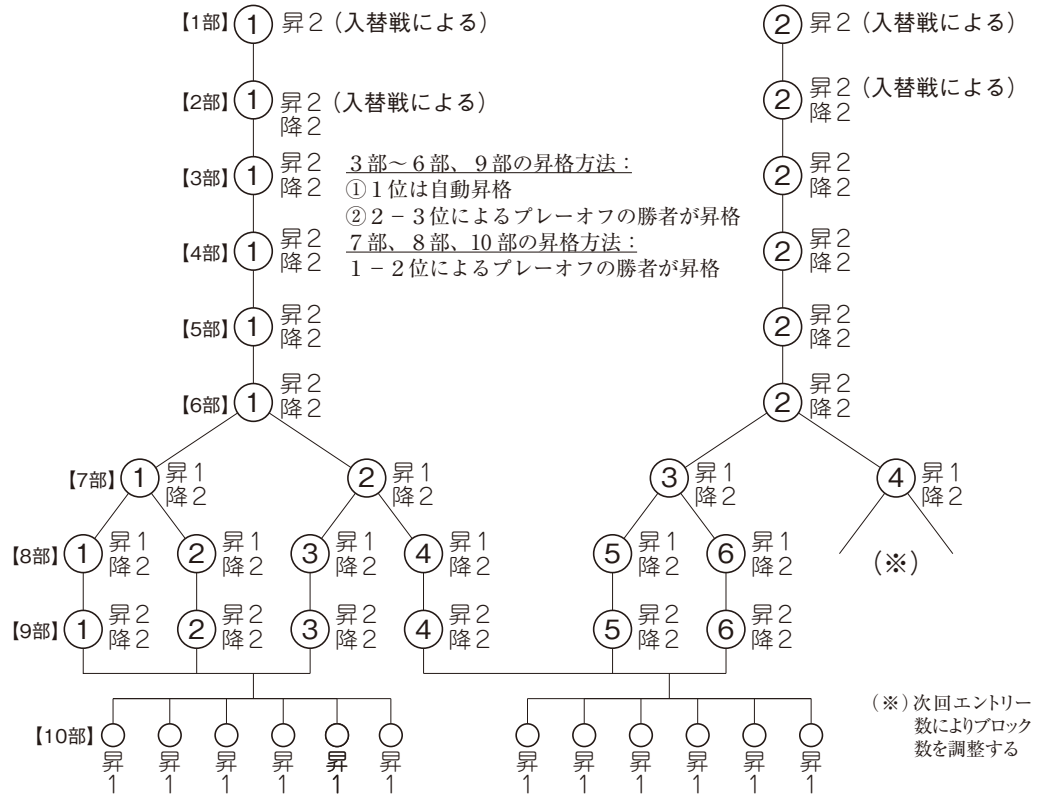

## 各部編成／昇降図（2023年春季）

### 男子の部

(A・B共通)

部	BLK	チーム数
1部	1	12
2部	2	20
3部	2	20
4部	2	19
5部	2	21
6部	2	20
7部	4	35
8部	6 (※)	61
9部	6 (※)	54
10部	11	110
合計	38	372

注) 昇格はプレーオフにより決定する。下位のチームは降格となる。  
記載されている昇格・降格数については、各リーグを編成する上で、変更する場合があります。

### 女子の部

(A・B共通)

部	BLK	チーム数
1部	1	11
2部	1	9
3部	2	18
4部	1 (※)	7
5部	2	16
6部	2	21
7部	2	20
合計	11	102

注) 昇格はプレーオフにより決定する。下位のチームは降格となる。  
記載されている昇格・降格数については、各リーグを編成する上で、変更する場合があります。