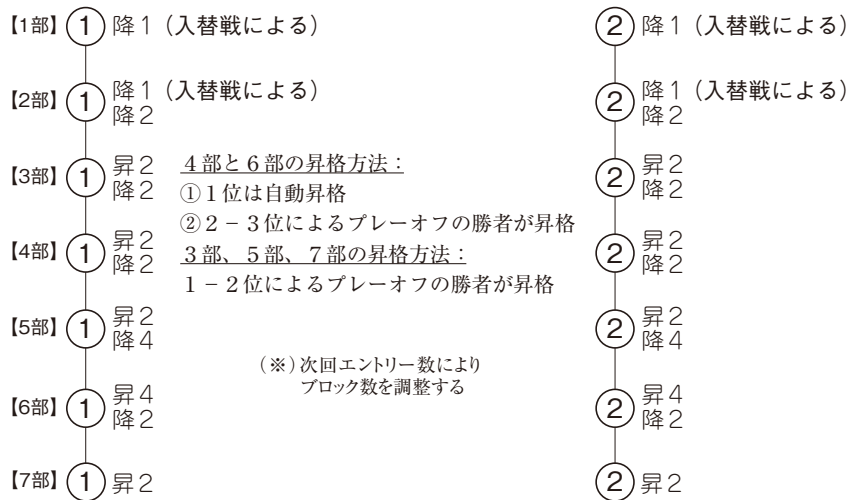

女子の部

(A・B共通)

部	BLK	チーム数
1部	1	11
2部	1	9
3部	2	18
4部	1 (※)	7
5部	2	16
6部	2	21
7部	2	20
合計	11	102

注) 昇格はプレーオフにより決定する。下位のチームは降格となる。
記載されている昇格・降格数については、各リーグを編成する上で、変更する場合があります。