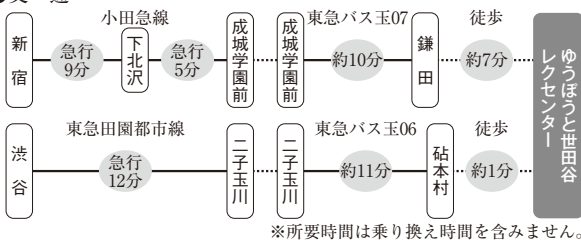

(注) 上記の対戦の数字は編成表のコードNoを表わす。予備日の指定は男女1部のみに適用。

決勝大会会場

有明テニスの森公園インドアハードコート

〈インドアハードコート〉

江東区有明2丁目2-22
 TEL 03-3529-3301 (クラブハウス)
 臨時電話 090-2914-2581 (大会当日のみ午前8時30分～)

●交通

1. 新交通ゆりかもめ「有明駅」下車徒歩8分
 2. りんかい線「国際展示場駅」下車徒歩8分
 3. 門前仲町から都営バス
(豊洲駅前経由・東京テレポート駅行き)
「有明テニスの森」下車
 4. 東京駅丸の内南口から都営バス
(東京ビッグサイト行き)「有明テニスの森」下車
 5. 東京駅八重洲口から都営バス
(東京ビッグサイト行き)「有明テニスの森」下車
- ※駐車場は改修工事のため、ご利用になれません。

ゆうほうと世田谷レクセンター

〈砂入り人工芝〉

世田谷区鎌田2丁目17-1
 TEL 03-3709-0161 (管理事務所)
 臨時電話 080-5509-5327 (決勝大会開催日のみ午前8時～)

●交通

※駐車場は有料です。

小金井公園庭球場

〈砂入り人工芝〉

武蔵野市桜堤3-21-1
 TEL 042-384-6662 (管理事務所)
 臨時電話 080-5930-7652 (決勝大会開催日のみ午前8時30分～)