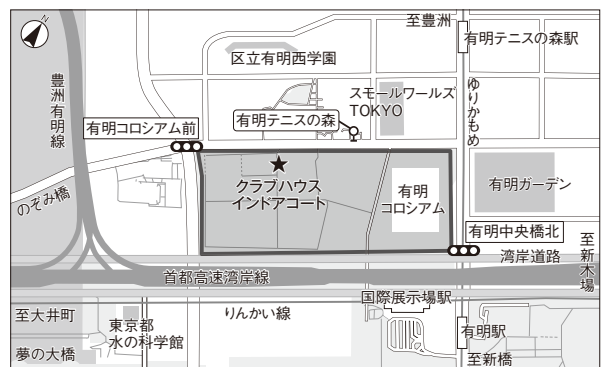

(注) 上記の対戦の数字は編成表のコードNoを表わす。予備日の指定は男女1部のみに適用。

決勝大会会場

有明テニスの森公園インドアハードコート

〈インドアハードコート〉

江東区有明2丁目2-22
 TEL 03-3529-3301 (クラブハウス)
 臨時電話 090-2914-2581 (大会当日のみ午前8時30分～)

●交通

1. 新交通ゆりかもめ「有明駅」下車徒歩8分
 2. りんかい線「国際展示場駅」下車徒歩8分
 3. 門前仲町から都営バス
(豊洲駅前経由・東京テレポート駅行き)
「有明テニスの森」下車
 4. 東京駅丸の内南口から都営バス
(東京ビッグサイト行き)「有明テニスの森」下車
 5. 東京駅八重洲口から都営バス
(東京ビッグサイト行き)「有明テニスの森」下車
- ※駐車場は改修工事のため、ご利用になれません。

●JR線利用の場合

1. 中央線武蔵小金井駅下車 (新宿から30分) 駅前北口バス乗場
4番から関東バス三鷹駅行に乗り「スポーツセンター入口」下車
 2. 吉祥寺駅北口
向台町5丁目行に乗り「スポーツセンター入口」下車
 3. 東小金井駅北口
タクシー5分または徒歩15分
- ※五日市街道が混雑する場合がございます。時間にお気をつけください。
 ※駐車場は有料です。