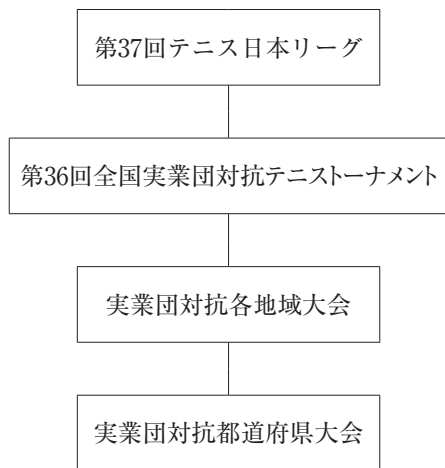

2022年度実業団対抗大会（A・B大会）

〔東京代表チーム〕

男子：橋本総業ホールディングス レック興発 リコー
 女子：橋本総業ホールディングス 明治安田生命 リコー 日本郵政グループ
 テニスユニバース フクシマガリレイ エームサービス

男子：日本紙通商 明治安田生命 テニスユニバース
 女子：MS&AD三井住友海上 センコーグループ 三井不動産 Google

男子：東京海上日動 MS&AD三井住友海上 三井不動産 協和キリン
 JA共済連

女子：東京海上日動 ANA 損保ジャパン あいおいニッセイ同和損保
 三菱UFJ信託銀行 明治安田生命丸の内

	(A) 大会名	主催	開催期間	会場	備考
1	第37回テニス日本リーグ	日本テニス協会	12/1～4 (1stステージ)	横浜国際プール 他	男子18チーム 女子12チーム
2	第36回全国実業団対抗テニストーナメント	日本テニス協会	10/7～9	広島広域公園テニスコート	男子17チーム以内 女子18チーム以内
3	第37回関東実業団対抗テニスリーグ戦	関東テニス協会	9/2～4	茨城県	男子16チーム 女子12チーム
4	第85回東京実業団対抗テニス春季リーグ戦	東京都テニス協会	4/3～5/29	ゆうぼうと世田谷レクセンター 昭和の森テニスセンター 小金井公園テニスコート 他	男子375チーム 女子109チーム
	第86回東京実業団対抗テニス秋季リーグ戦	東京都テニス協会	9/4～10/30	駒沢オリンピック公園テニスコート ゆうぼうと世田谷レクセンター 昭和の森テニスセンター 他	男子378チーム 女子105チーム