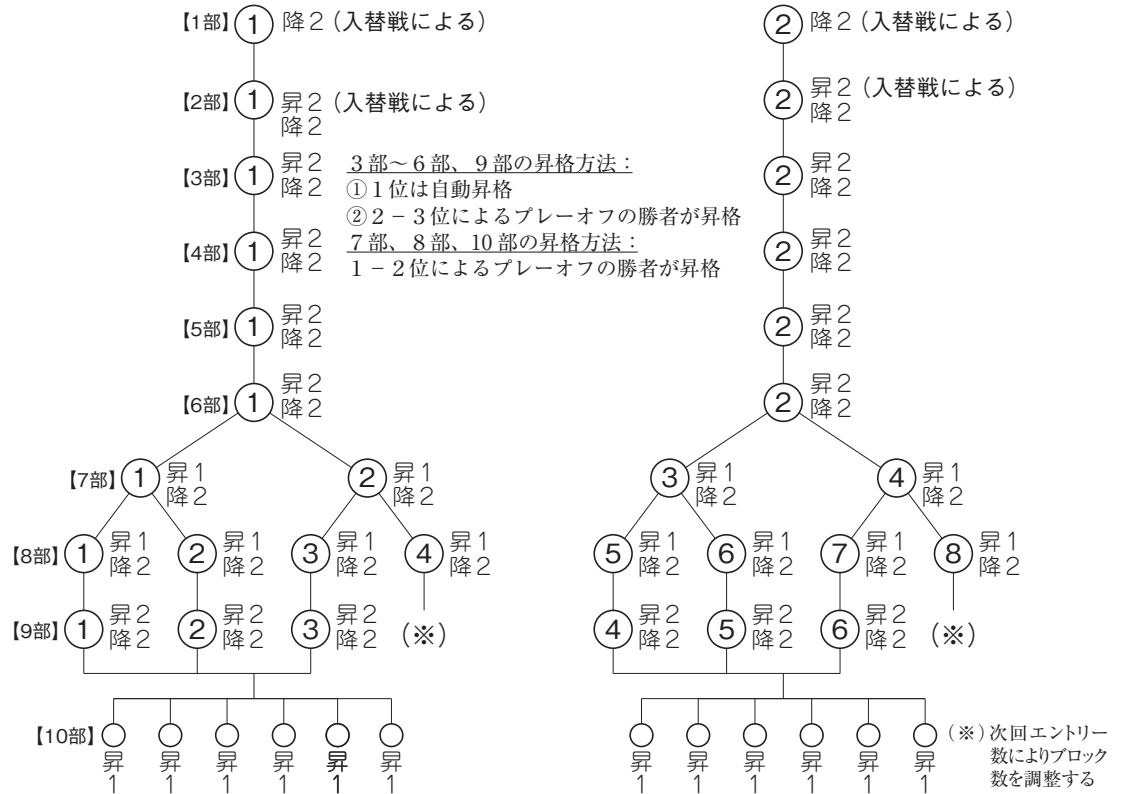

各部編成／昇降図（2022年秋季）

男子の部

(A・B共通)

部	BLK	チーム数
1部	1	12
2部	2	20
3部	2	19
4部	2	20
5部	2	19
6部	2	18
7部	4	37
8部	7	64
9部	6	54
10部	12	115
合計	40	378

女子の部

(A・B共通)

部	BLK	チーム数
1部	1	9
2部	1	10
3部	2	17
4部	1 (※)	8
5部	2	18
6部	2	20
7部	2	23
合計	11	105