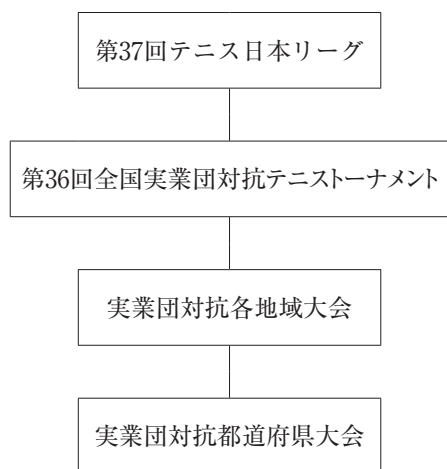

2022年度実業団対抗大会（A・B大会）

〔東京代表チーム〕

男子：橋本総業ホールディングス レック興発 リコー
 女子：橋本総業ホールディングス 明治安田生命 リコー 日本郵政グループ
 テニスユニバース フクシマガリレイ エームサービス

男子：日本紙通商 明治安田生命 テニスユニバース
 女子：MS&AD三井住友海上

	(A) 大会名	主催	開催期間	会場	備考
1	第37回テニス日本リーグ	日本テニス協会	12/1～4 (1stステージ)	横浜国際プール 他	男子18チーム 女子12チーム
2	第36回全国実業団対抗テニストーナメント	日本テニス協会	10/7～9	広島広域公園テニスコート	男子17チーム以内 女子18チーム以内
3	第37回関東実業団対抗テニスリーグ戦	関東テニス協会	9/2～4	茨城県	男子16チーム 女子12チーム
4	第85回東京実業団対抗テニス春季リーグ戦	東京都テニス協会	4/3～5/29	ゆうぼうと世田谷レクセンター 昭和の森テニスセンター 小金井公園テニスコート 他	男子375チーム 女子109チーム
	第86回東京実業団対抗テニス秋季リーグ戦	東京都テニス協会	9/4～10/30	駒沢オリンピック公園テニスコート ゆうぼうと世田谷レクセンター 昭和の森テニスセンター 他	