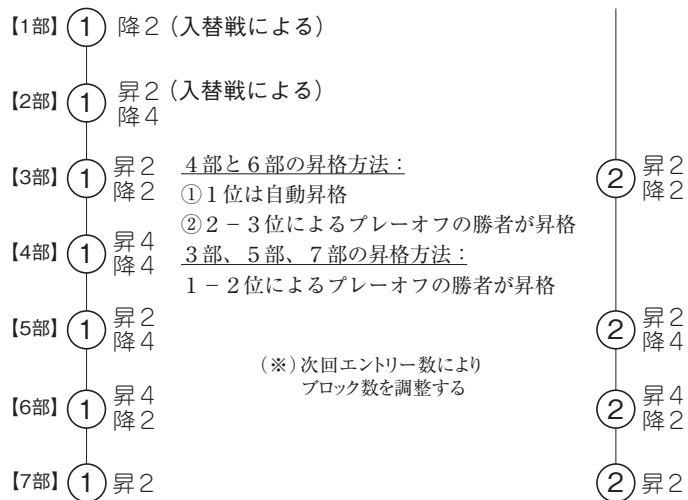

各部編成／昇降図（2022年春季）

男子の部

部	BLK	チーム数
1部	1	12
2部	2	20
3部	2	19
4部	2	20
5部	2	18
6部	2	19
7部	4	36
8部	7	66
9部	6 (※)	55
10部	11	110
合計	39	375

注) 昇格はプレーオフにより決定する。下位のチームは降格となる。
記載されている昇格・降格数については、各リーグを編成する上で、変更する場合があります。

女子の部

部	BLK	チーム数
1部	1	12
2部	1	10
3部	2	16
4部	1 (※)	12
5部	2	20
6部	2	21
7部	2	18
合計	11	109

注) 昇格はプレーオフにより決定する。下位のチームは降格となる。
記載されている昇格・降格数については、各リーグを編成する上で、変更する場合があります。