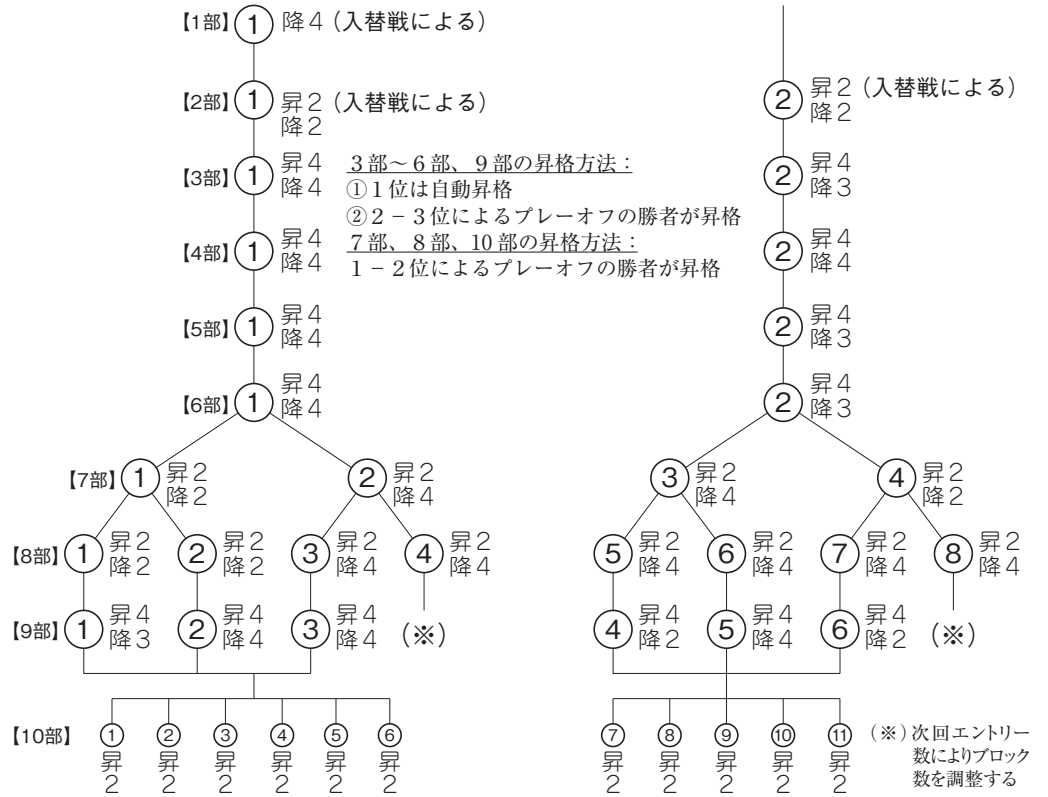

各部編成／昇降図（2022年春季）

男子の部

部	BLK	チーム数
1部	1	12
2部	2	20
3部	2	19
4部	2	20
5部	2	18
6部	2	19
7部	4	36
8部	7	66
9部	6 (※)	55
10部	11	110
合計	39	375

注) 昇格はプレーオフにより決定する。下位のチームは降格となる。
記載されている昇格・降格数については、各リーグを編成する上で、変更する場合があります。

女子の部

部	BLK	チーム数
1部	1	12
2部	1	10
3部	2	16
4部	1 (※)	12
5部	2	20
6部	2	21
7部	2	18
合計	11	109

注) 昇格はプレーオフにより決定する。下位のチームは降格となる。
記載されている昇格・降格数については、各リーグを編成する上で、変更する場合があります。