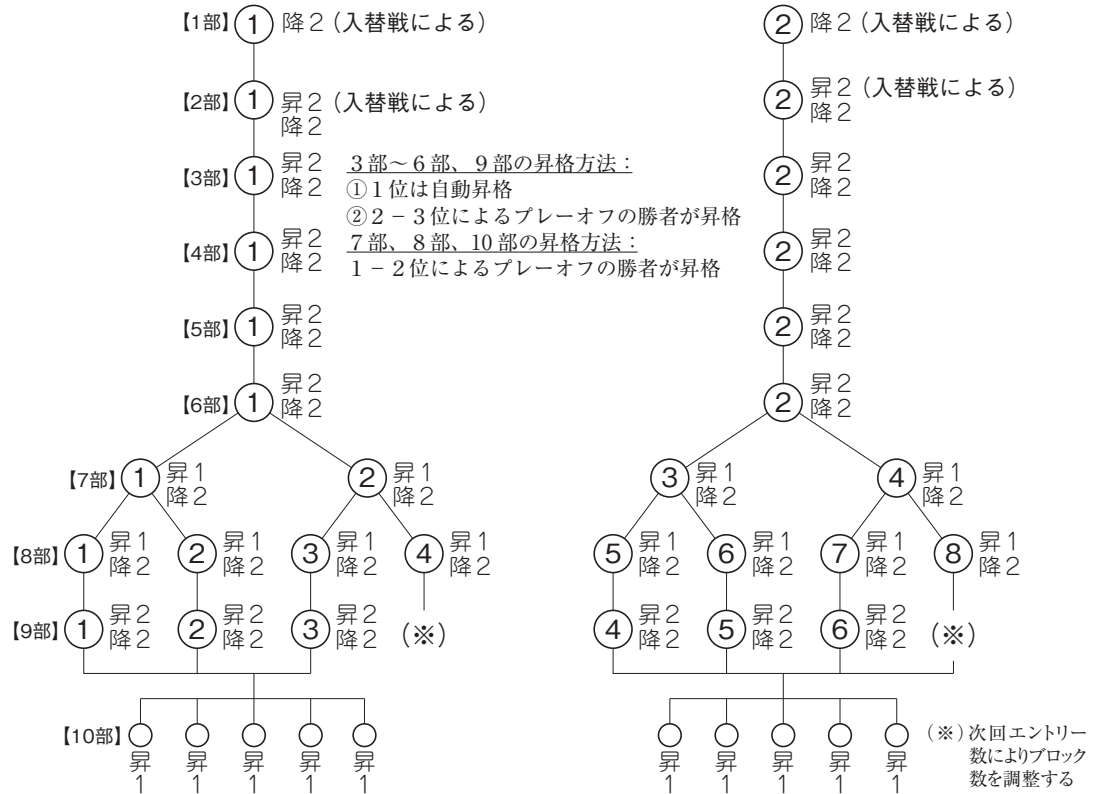

各部編成／昇降図（2021年秋季）

男子の部

(A・B共通)

部	BLK	チーム数
1部	1	11
2部	2	20
3部	2	21
4部	2	19
5部	2	18
6部	2	21
7部	4	38
8部	7	70
9部	6	59
10部	10	105
合計	38	382

注) 昇格はプレーオフにより決定する。下位のチームは降格となる。
記載されている昇格・降格数については、各リーグを編成する上で、変更する場合があります。

女子の部

(A・B共通)

部	BLK	チーム数
1部	1	9
2部	1	10
3部	2	19
4部	1 (※)	11
5部	2	21
6部	2	18
7部	2	17
合計	11	105

注) 昇格はプレーオフにより決定する。下位のチームは降格となる。
記載されている昇格・降格数については、各リーグを編成する上で、変更する場合があります。