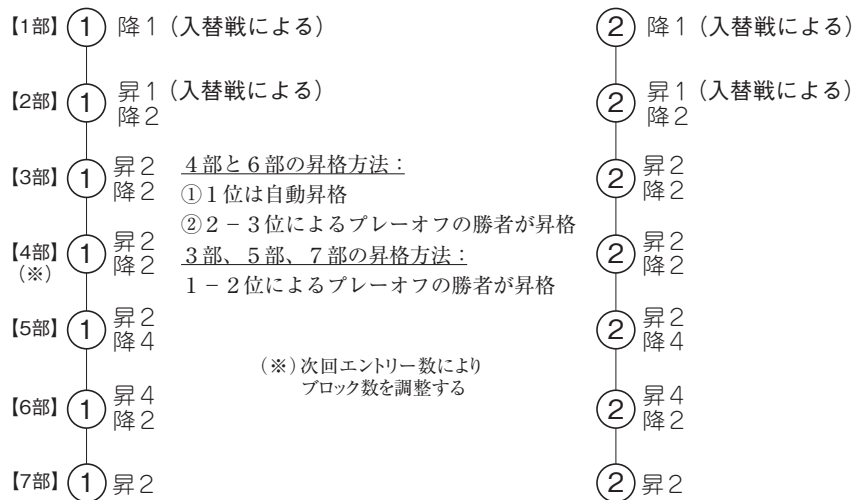

各部編成／昇降図（2021年秋季）

男子の部

(A・B共通)

部	BLK	チーム数
1部	1	11
2部	2	20
3部	2	21
4部	2	19
5部	2	18
6部	2	21
7部	4	38
8部	7	70
9部	6	59
10部	10	105
合計	38	382

注) 昇格はプレーオフにより決定する。下位のチームは降格となる。
記載されている昇格・降格数については、各リーグを編成する上で、変更する場合があります。

女子の部

(A・B共通)

部	BLK	チーム数
1部	1	9
2部	1	10
3部	2	19
4部	1 (※)	11
5部	2	21
6部	2	18
7部	2	17
合計	11	105

注) 昇格はプレーオフにより決定する。下位のチームは降格となる。
記載されている昇格・降格数については、各リーグを編成する上で、変更する場合があります。