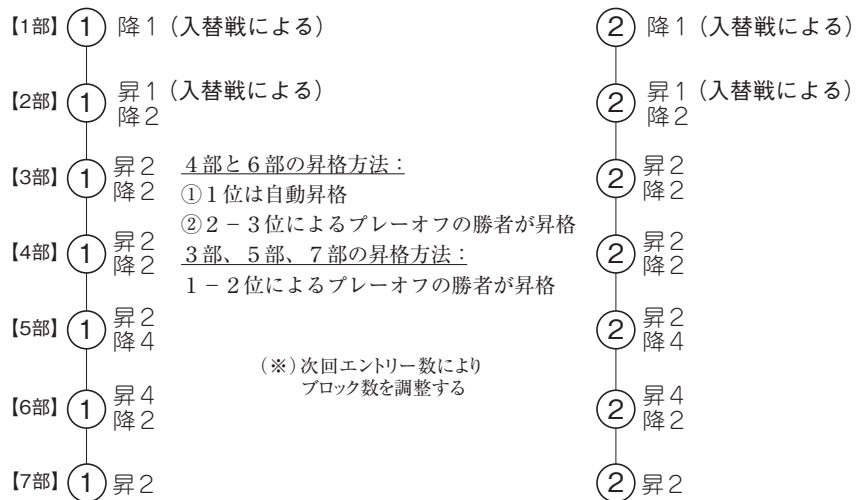

各部編成／昇降図（2021年春季）

男子の部

(A・B共通)

部	BLK	チーム数
1部	1	11
2部	2	20
3部	2	19
4部	2	18
5部	2	19
6部	2	22
7部	4	39
8部	8	73
9部	6 (※)	59
10部	11	102
合計	40	382

注) 昇格はプレーオフにより決定する。下位のチームは降格となる。
記載されている昇格・降格数については、各リーグを編成する上で、変更する場合があります。

女子の部

(A・B共通)

部	BLK	チーム数
1部	1	12
2部	1	10
3部	2	21
4部	1 (※)	11
5部	2	19
6部	2	16
7部	2	18
合計	11	107

注) 昇格はプレーオフにより決定する。下位のチームは降格となる。
記載されている昇格・降格数については、各リーグを編成する上で、変更する場合があります。