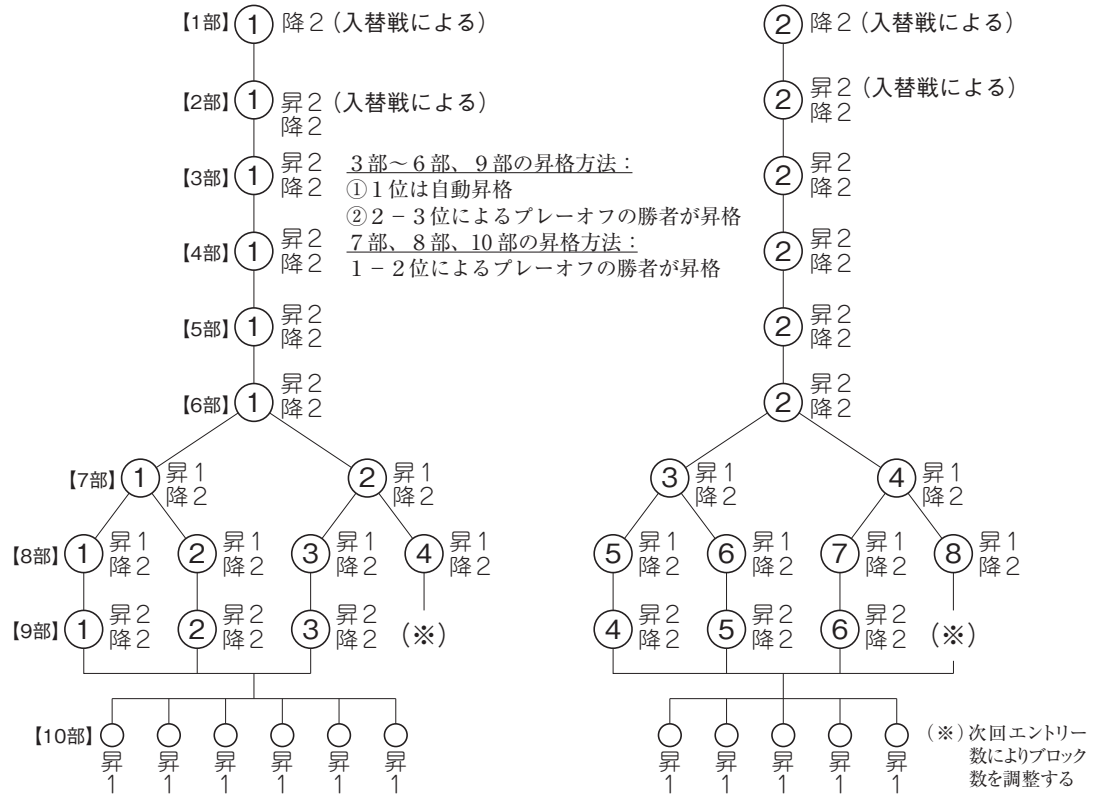

各部編成／昇降図（2021年春季）

男子の部

(A・B共通)

部	BLK	チーム数
1部	1	11
2部	2	20
3部	2	19
4部	2	18
5部	2	19
6部	2	22
7部	4	39
8部	8	73
9部	6 (※)	59
10部	11	102
合計	40	382

注) 昇格はプレーオフにより決定する。下位のチームは降格となる。
記載されている昇格・降格数については、各リーグを編成する上で、変更する場合があります。

女子の部

(A・B共通)

部	BLK	チーム数
1部	1	12
2部	1	10
3部	2	21
4部	1 (※)	11
5部	2	19
6部	2	16
7部	2	18
合計	11	107

注) 昇格はプレーオフにより決定する。下位のチームは降格となる。
記載されている昇格・降格数については、各リーグを編成する上で、変更する場合があります。