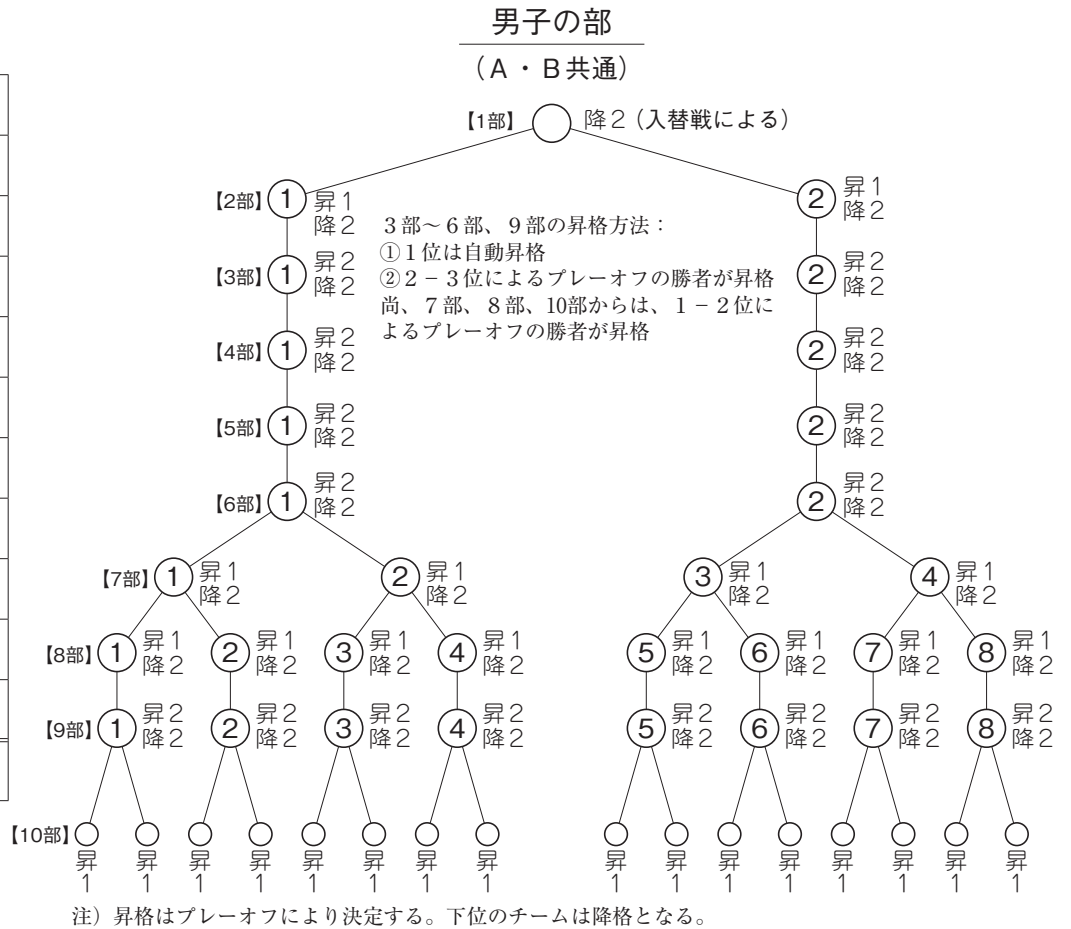

## 各部編成／昇降図（2019年春季）

部	BLK	チーム数
1部	1	9
2部	2	20
3部	2	19
4部	2	20
5部	2	20
6部	2	20
7部	4	38
8部	8	79
9部	8	76
10部	14	138
合計	45	439

部	BLK	チーム数
1部	1	12
2部	1	9
3部	2	21
4部	2	18
5部	2	18
6部	2	17
7部	4	33
合計	14	128