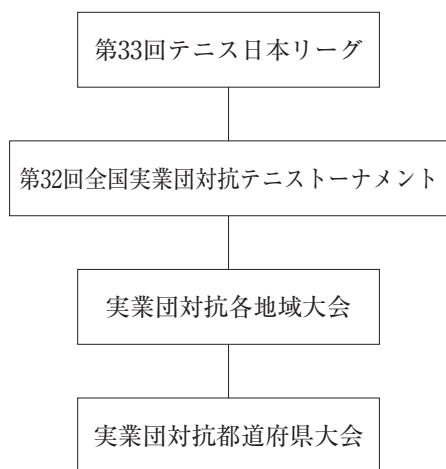

女子：花王 みずほフィナンシャル丸の内 第一生命 三菱UFJ銀行東京

	(A) 大会名	主催	開催期間	会場	備考
1	第33回テニス日本リーグ	日本テニス協会	12/6～9 (1stステージ)	横浜国際プール 他	男子16チーム 女子12チーム
2	第32回全国実業団対抗テニストーナメント	日本テニス協会	10/5～7	広島広域公園テニスコート	男子16チーム 女子16チーム
3	第33回関東実業団対抗テニスリーグ戦	関東テニス協会	9/7～9	群馬県	男子16チーム 女子12チーム
4	第77回東京実業団対抗テニス春季リーグ戦	東京都テニス協会	4/1～6/3	有明テニスの森公園コート ゆうぼうと世田谷レクセンター 小金井公園 昭和の森テニスセンター 大井ふ頭中央海浜公園 他	男子450チーム 女子138チーム
	第78回東京実業団対抗テニス秋季リーグ戦	東京都テニス協会	9/2～11/4	小金井公園 駒沢オリンピック公園 昭和の森テニスセンター ゆうぼうと世田谷レクセンター 大井ふ頭中央海浜公園 他	男子451チーム 女子131チーム