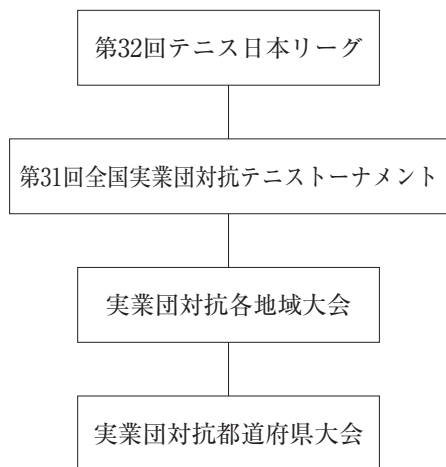

# 平成29年度実業団対抗大会（A・B大会）

〔東京代表チーム〕

男子：レック興発 リコー 明治安田生命  
 女子：橋本総業 リコー 三菱東京UFJ銀行 明治安田生命 テニスユニバース  
 エームサービス キヤノン

男子：東京海上日動 日本紙通商 協和発酵キリン  
 女子：日本郵政グループ

	(A) 大会名	主催	開催期間	会場	備考
1	第32回テニス日本リーグ	日本テニス協会	12/7～10 (1stステージ)	横浜国際プール 他	男子16チーム 女子12チーム
2	第31回全国実業団対抗テニストーナメント	日本テニス協会	10/6～8	広島広域公園テニスコート	男子16チーム 女子16チーム
3	第32回関東実業団対抗テニスリーグ戦	関東テニス協会	9/8～10	埼玉県	男子16チーム 女子12チーム
4	第75回東京実業団対抗テニス春季リーグ戦	東京都テニス協会	4/2～6/4	小金井公園テニスコート 駒沢オリンピック公園テニスコート 昭和の森テニスセンター 大井ふ頭中央海浜公園テニスコート ゆうぼうと世田谷レクセンター 他	男子455チーム 女子141チーム
	第76回東京実業団対抗テニス秋季リーグ戦	東京都テニス協会	9/3～11/5	有明テニスの森公園コート 小金井公園テニスコート 昭和の森テニスセンター 大井ふ頭中央海浜公園テニスコート ゆうぼうと世田谷レクセンター 他	男子 チーム 女子 チーム