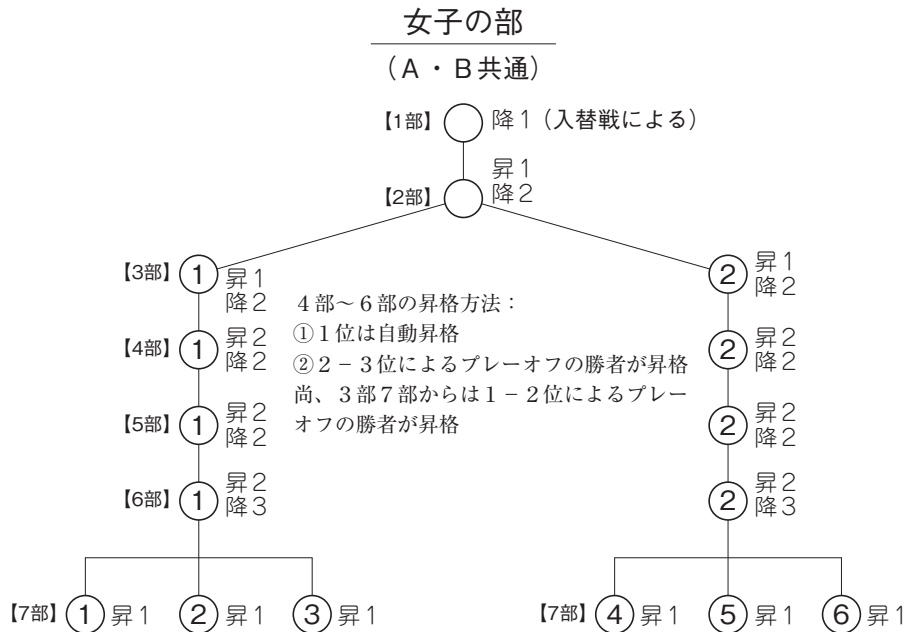

各部編成／昇降図（平成29年春季）

部	BLK	チーム数
1部	1	13
2部	2	20
3部	2	20
4部	2	20
5部	2	20
6部	2	20
7部	4	40
8部	8	79
9部	8	76
10部	15	147
合計	46	455

注) 昇格はプレーオフにより決定する。下位のチームは降格となる。

部	BLK	チーム数
1部	1	12
2部	1	10
3部	2	21
4部	2	18
5部	2	18
6部	2	17
7部	5	45
合計	15	141

注) 昇格はプレーオフにより決定する。下位のチームは降格となる。