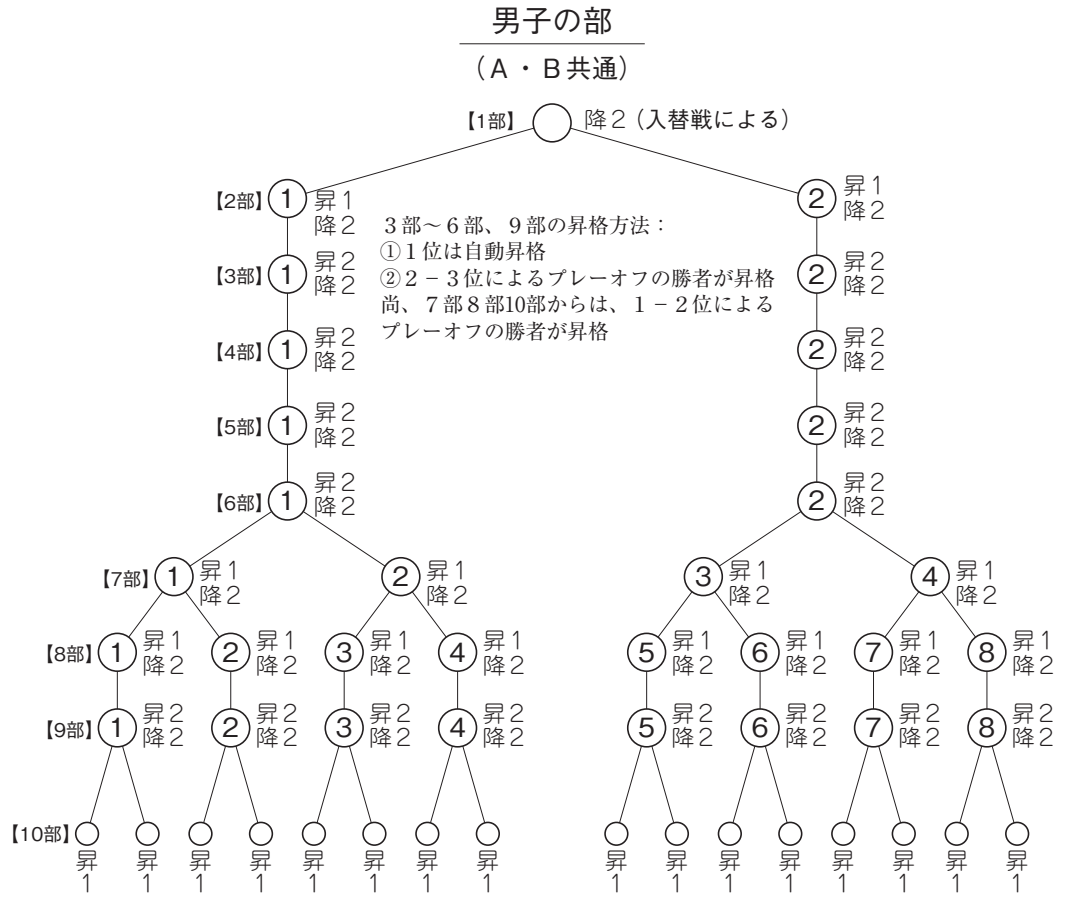

各部編成／昇降図（平成29年春季）

部	BLK	チーム数
1部	1	13
2部	2	20
3部	2	20
4部	2	20
5部	2	20
6部	2	20
7部	4	40
8部	8	79
9部	8	76
10部	15	147
合計	46	455

注) 昇格はプレーオフにより決定する。下位のチームは降格となる。

部	BLK	チーム数
1部	1	12
2部	1	10
3部	2	21
4部	2	18
5部	2	18
6部	2	17
7部	5	45
合計	15	141

注) 昇格はプレーオフにより決定する。下位のチームは降格となる。