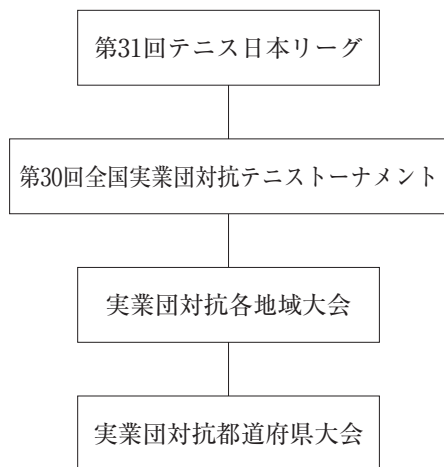

# 平成28年度実業団対抗大会（A・B大会）

〔東京代表チーム〕

男子：リコー レック興発 明治安田生命 協和発酵キリン 日本紙通商  
東京海上日動

女子：橋本総業 リコー テニスユニバース エームサービス 日本郵政グループ  
明治安田生命

男子：三井住友海上

女子：キャノン 三菱東京UFJ銀行

	(A) 大会名	主催	開催期間	会場	備考
1	第31回テニス日本リーグ	日本テニス協会	12/1～4 (1stステージ)	横浜国際プール 他	男子16チーム 女子12チーム
2	第30回全国実業団対抗テニストーナメント	日本テニス協会	10/7～9	広島広域公園テニスコート	男子16チーム 女子16チーム
3	第31回関東実業団対抗テニスリーグ戦	関東テニス協会	9/9～11	茨城県	男子16チーム 女子12チーム
4	第73回東京実業団対抗テニス春季リーグ戦	東京都テニス協会	4/3～6/5	小金井公園テニスコート 駒沢オリンピック公園テニスコート 昭和の森テニスセンター 舎人公園テニスコート ゆうほうと世田谷レクセンター 他	男子449チーム 女子143チーム
	第74回東京実業団対抗テニス秋季リーグ戦	東京都テニス協会	9/4～11/13	有明テニスの森公園コート 小金井公園テニスコート 駒沢オリンピック公園テニスコート 昭和の森テニスセンター 舎人公園テニスコート ゆうほうと世田谷レクセンター 他	男子 チーム 女子 チーム

〔東京代表チーム〕

男子：レック興発

	(B) 大会名	主催	開催期間	会場	備考
1	第55回全国実業団対抗テニス大会 (ビジネスパル・テニス)	日本テニス協会	8/26～28	広島広域公園テニスコート	男子32チーム 女子24チーム
2	第55回ビジネスパル・テニス関東大会	関東テニス協会	7/16・17	栃木県	男子16チーム 女子12チーム
3	第28回ビジネスパル・テニス東京大会	東京都テニス協会	2/25～3/11	有明テニスの森公園コート 他	男子99チーム 女子16チーム