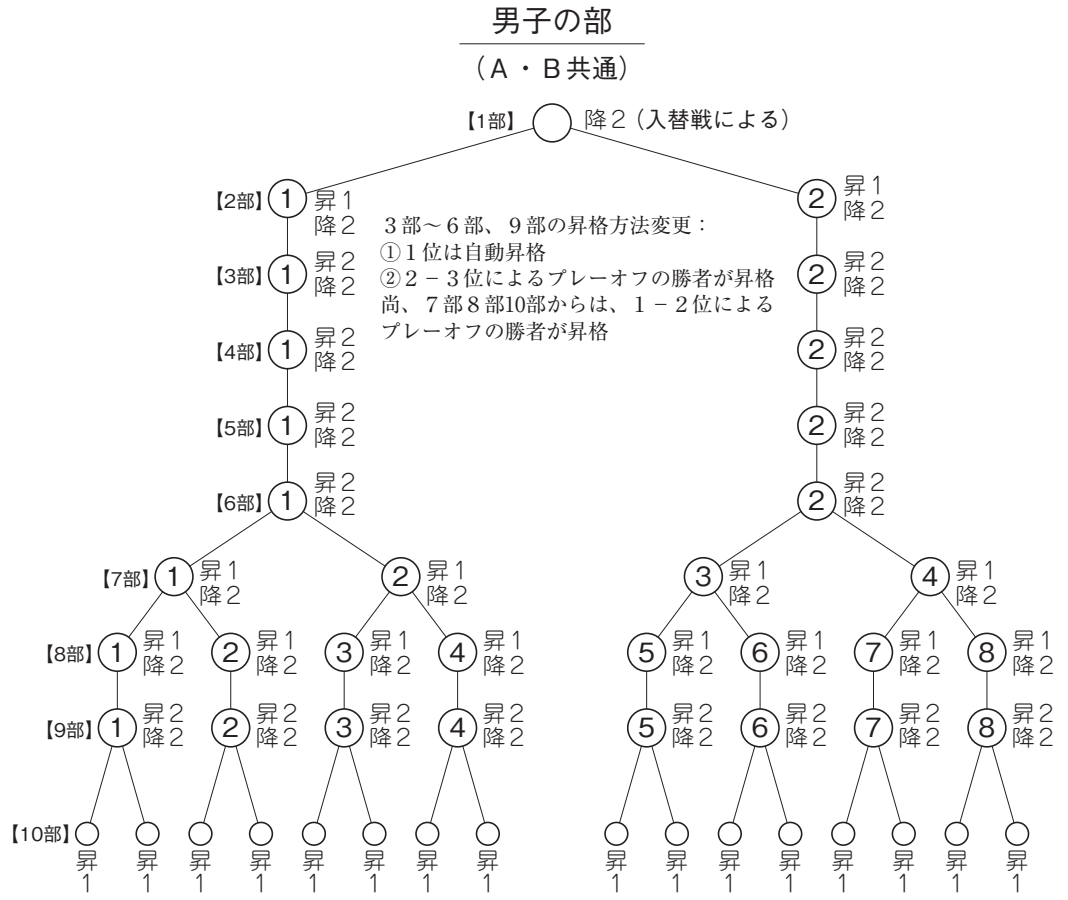

各部編成／昇降図（平成28年春季）

部	BLK	チーム数
1部	1	11
2部	2	20
3部	2	20
4部	2	20
5部	2	20
6部	2	19
7部	4	40
8部	8	79
9部	8	76
10部	15	144
合計	46	449

注) 昇格はプレーオフにより決定する。下位のチームは降格となる。

部	BLK	チーム数
1部	1	13
2部	1	8
3部	2	20
4部	2	18
5部	2	19
6部	2	16
7部	4	36
8部	2	13
合計	16	143

注) 昇格はプレーオフにより決定する。下位のチームは降格となる。