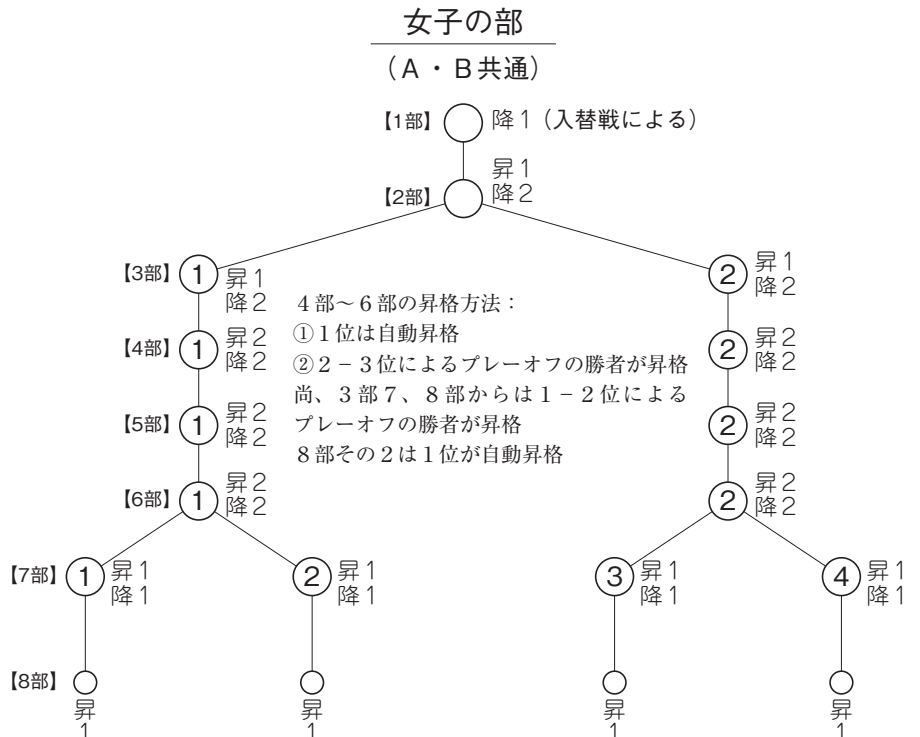

各部編成／昇降図（平成28年春季）

部	BLK	チーム数
1部	1	11
2部	2	20
3部	2	20
4部	2	20
5部	2	20
6部	2	19
7部	4	40
8部	8	79
9部	8	76
10部	15	144
合計	46	449

注) 昇格はプレーオフにより決定する。下位のチームは降格となる。

部	BLK	チーム数
1部	1	13
2部	1	8
3部	2	20
4部	2	18
5部	2	19
6部	2	16
7部	4	36
8部	2	13
合計	16	143

注) 昇格はプレーオフにより決定する。下位のチームは降格となる。