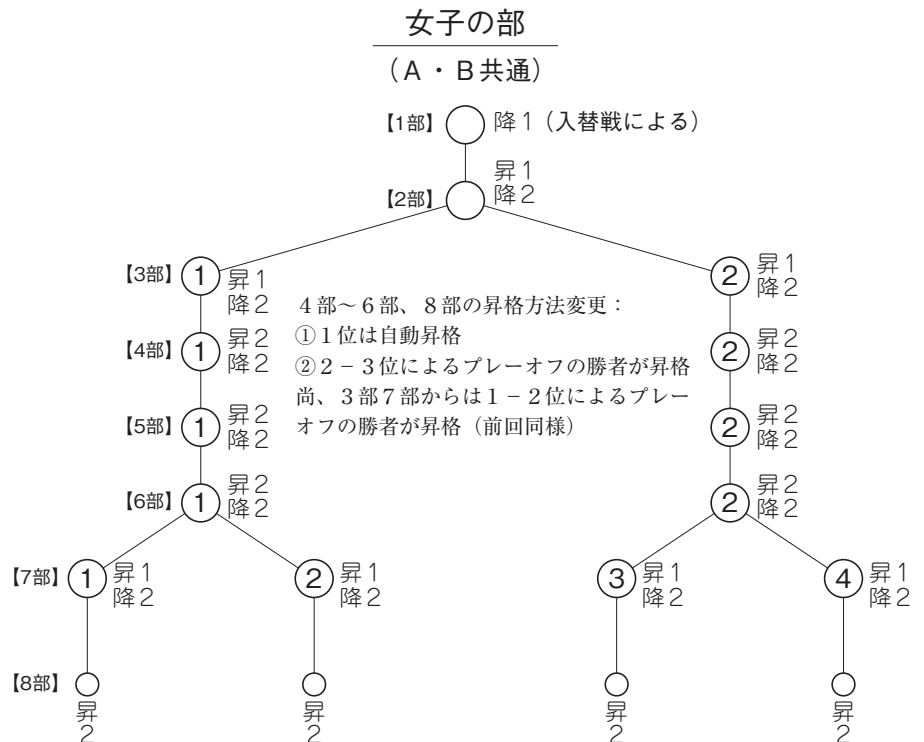

各部編成／昇降図（平成27年春季）

部	BLK	チーム数
1部	1	11
2部	2	20
3部	2	20
4部	2	20
5部	2	20
6部	2	20
7部	4	38
8部	8	78
9部	8	74
10部	15	141
合計	46	442

注) 昇格はプレーオフにより決定する。下位のチームは降格となる。

部	BLK	チーム数
1部	1	11
2部	1	10
3部	2	20
4部	2	20
5部	2	18
6部	2	18
7部	4	35
8部	2	18
合計	16	150

注) 昇格はプレーオフにより決定する。下位のチームは降格となる。