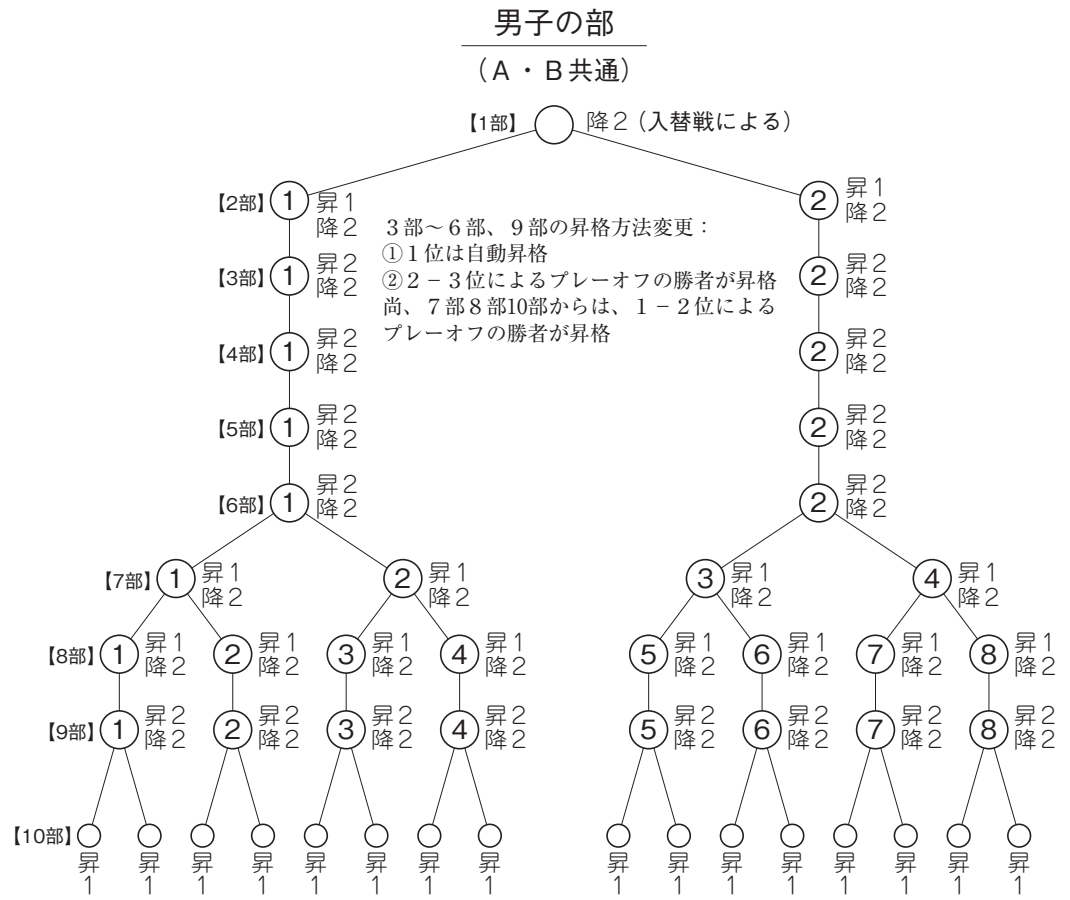

各部編成／昇降図（平成27年春季）

部	BLK	チーム数
1部	1	11
2部	2	20
3部	2	20
4部	2	20
5部	2	20
6部	2	20
7部	4	38
8部	8	78
9部	8	74
10部	15	141
合計	46	442

注) 昇格はプレーオフにより決定する。下位のチームは降格となる。

部	BLK	チーム数
1部	1	11
2部	1	10
3部	2	20
4部	2	20
5部	2	18
6部	2	18
7部	4	35
8部	2	18
合計	16	150

注) 昇格はプレーオフにより決定する。下位のチームは降格となる。