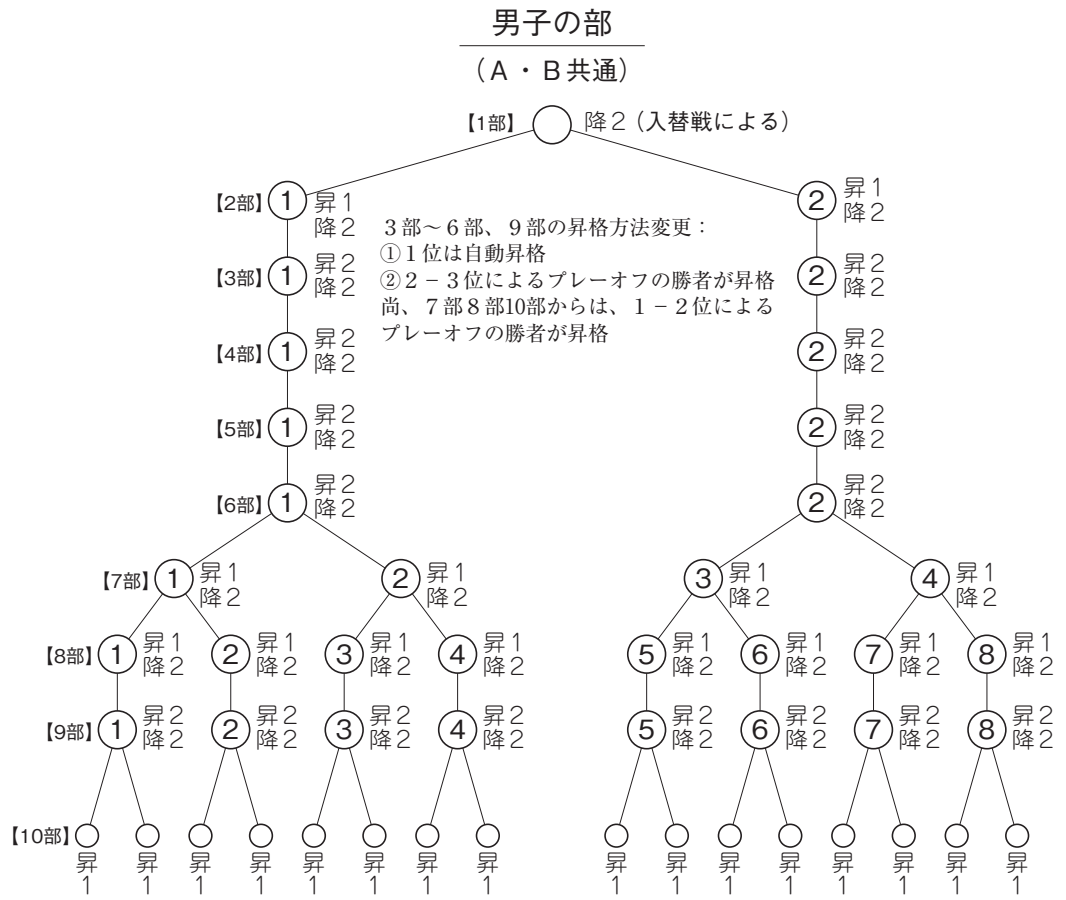

## 各部編成／昇降図（平成26年秋季）

部	BLK	チーム数
1部	1	10
2部	2	20
3部	2	20
4部	2	20
5部	2	20
6部	2	20
7部	4	39
8部	8	79
9部	8	72
10部	15	142
合計	46	442

注) 昇格はプレーオフにより決定する。下位のチームは降格となる。

部	BLK	チーム数
1部	1	9
2部	1	10
3部	2	20
4部	2	18
5部	2	19
6部	2	18
7部	4	37
8部	2	20
合計	16	151

注) 昇格はプレーオフにより決定する。下位のチームは降格となる。