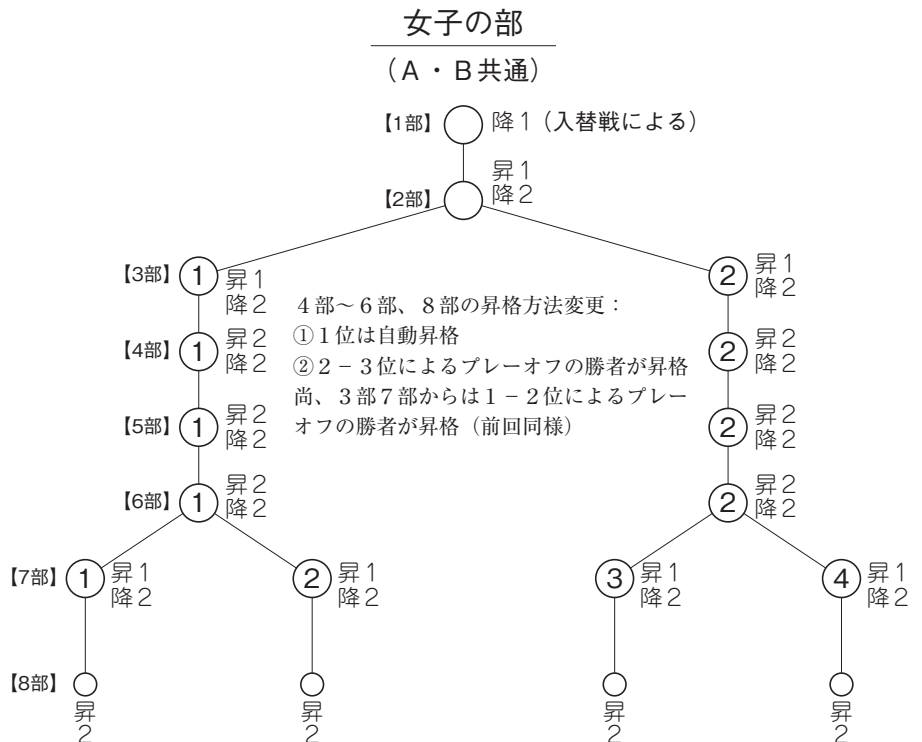

## 各部編成／昇降図（平成26年秋季）

部	BLK	チーム数
1部	1	10
2部	2	20
3部	2	20
4部	2	20
5部	2	20
6部	2	20
7部	4	39
8部	8	79
9部	8	72
10部	15	142
合計	46	442

注) 昇格はプレーオフにより決定する。下位のチームは降格となる。

部	BLK	チーム数
1部	1	9
2部	1	10
3部	2	20
4部	2	18
5部	2	19
6部	2	18
7部	4	37
8部	2	20
合計	16	151

注) 昇格はプレーオフにより決定する。下位のチームは降格となる。