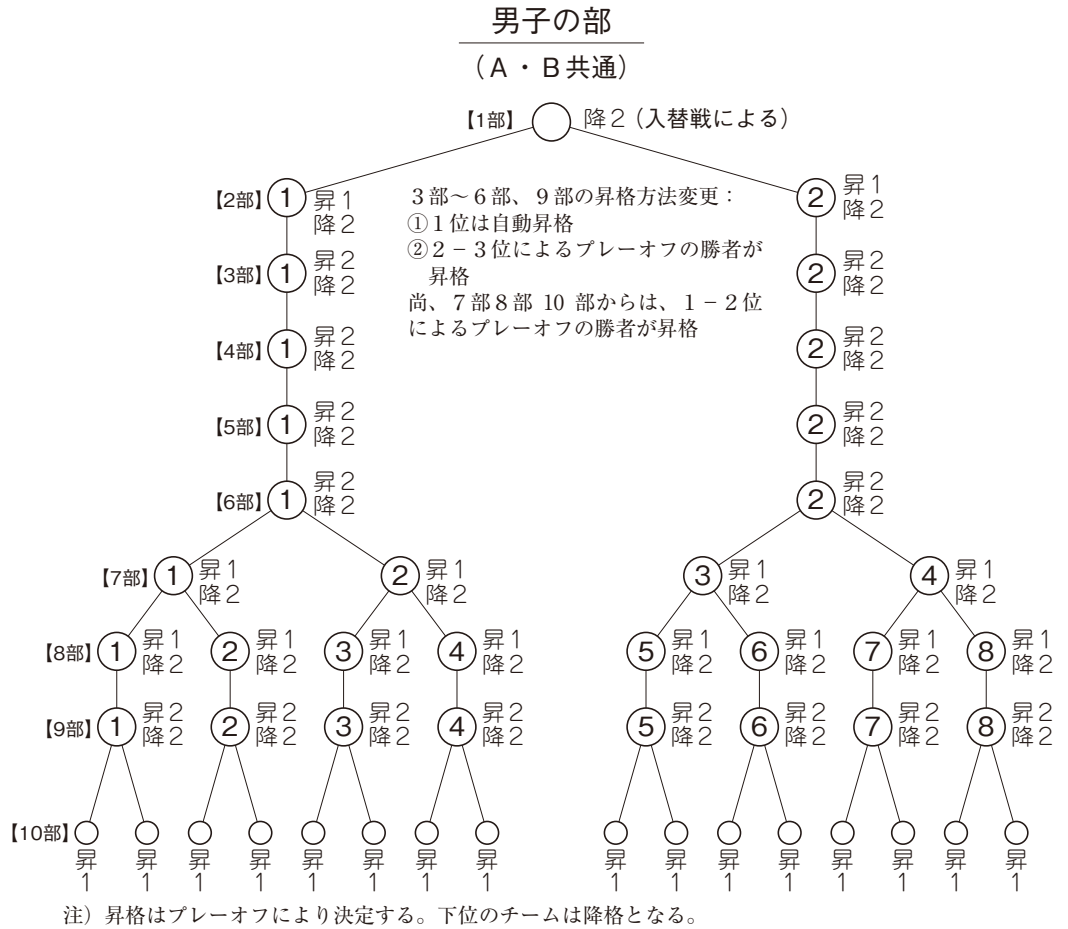

各部編成／昇降図（平成26年春季）

部	BLK	チーム数
1部	1	10
2部	2	20
3部	2	19
4部	2	21
5部	2	20
6部	2	19
7部	4	39
8部	8	76
9部	8	75
10部	14	138
合計	45	437

部	BLK	チーム数
1部	1	11
2部	1	11
3部	2	19
4部	2	19
5部	2	18
6部	2	18
7部	4	39
8部	2	18
合計	16	153