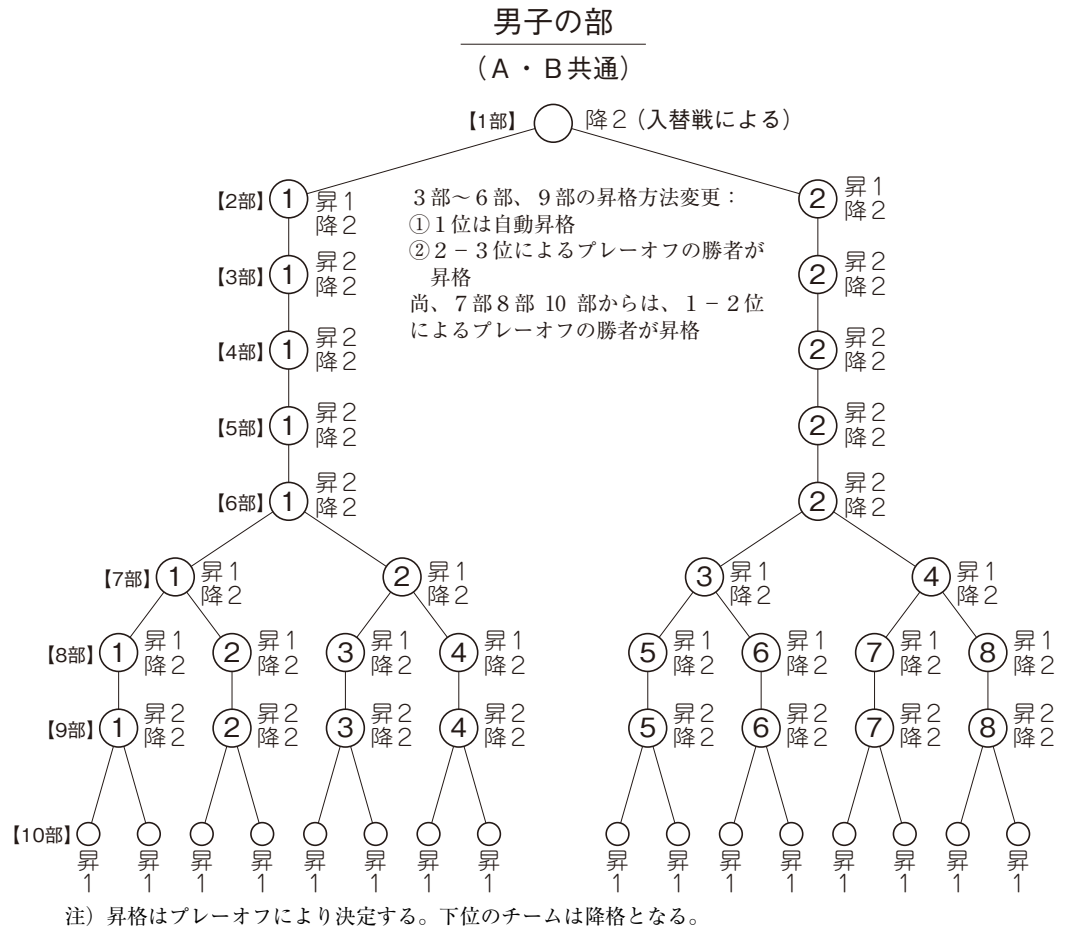

## 各部編成／昇降図（平成25年秋季）

部	BLK	チーム数
1部	1	12
2部	2	20
3部	2	20
4部	2	20
5部	2	20
6部	2	19
7部	4	37
8部	8	80
9部	8	75
10部	14	132
合計	45	435

部	BLK	チーム数
1部	1	9
2部	1	11
3部	2	20
4部	2	18
5部	2	19
6部	2	17
7部	4	36
8部	3	28
合計	17	158