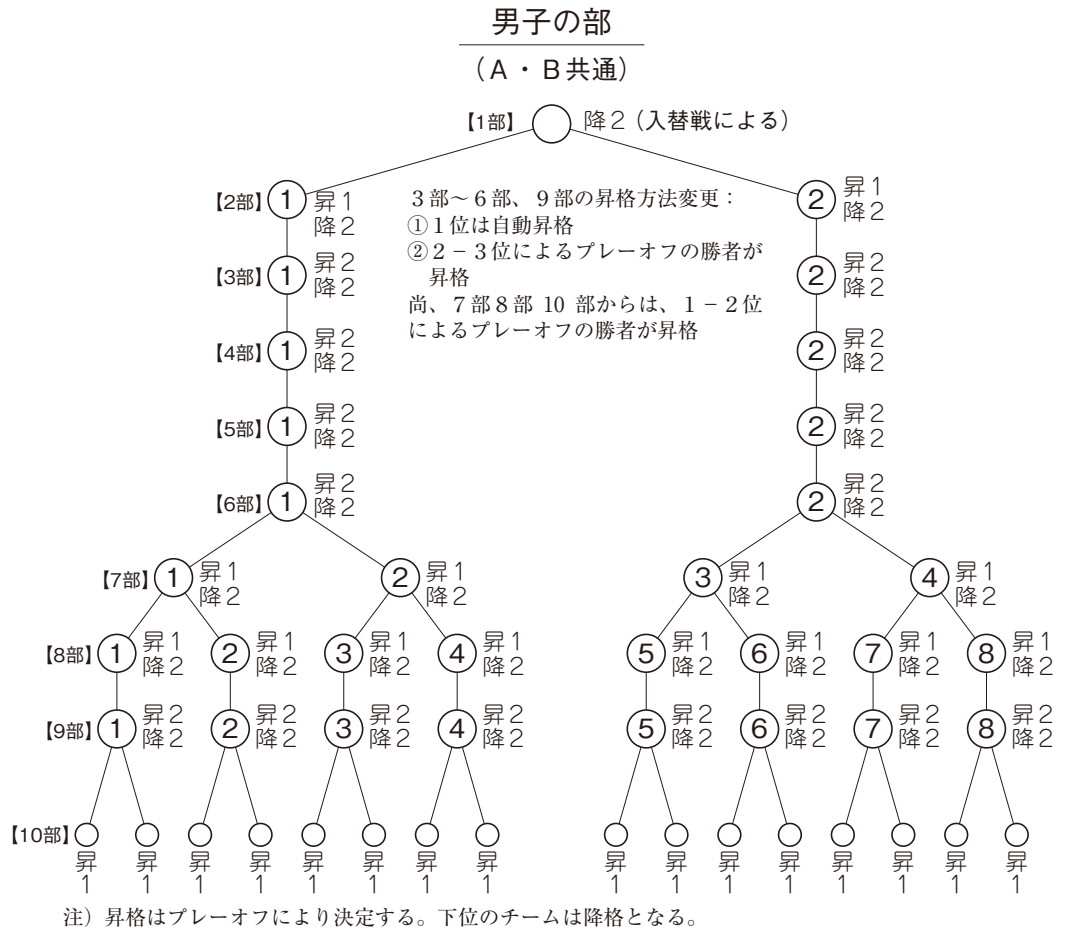

各部編成／昇降図（平成25年春季）

部	BLK	チーム数
1部	1	12
2部	2	20
3部	2	21
4部	2	20
5部	2	19
6部	2	17
7部	4	40
8部	8	80
9部	8	72
10部	14	137
合計	45	438

部	BLK	チーム数
1部	1	12
2部	1	10
3部	2	18
4部	2	19
5部	2	18
6部	2	18
7部	4	37
8部	4	32
合計	18	164