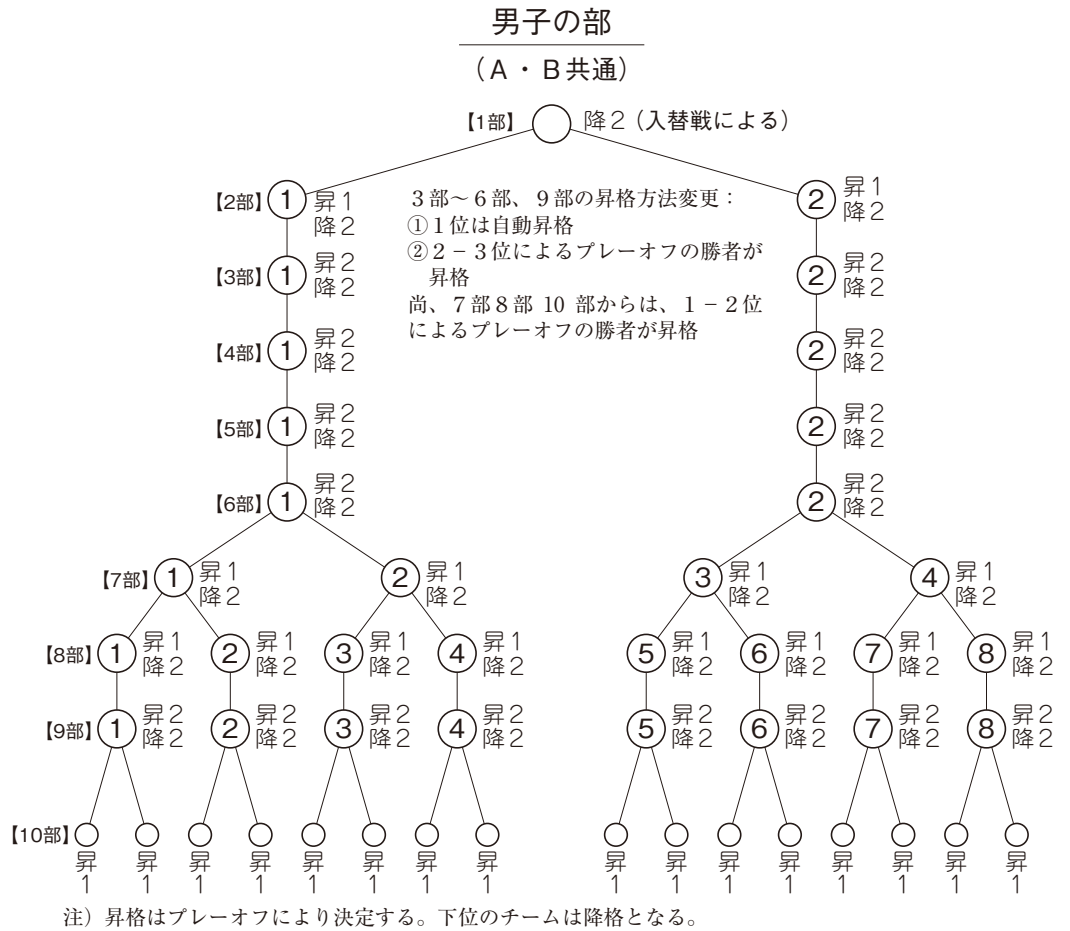

各部編成／昇降図（平成24年秋季）

部	BLK	チーム数
1部	1	10
2部	2	20
3部	2	20
4部	2	19
5部	2	19
6部	2	20
7部	4	40
8部	8	78
9部	8	77
10部	14	133
合計	45	436

部	BLK	チーム数
1部	1	11
2部	1	9
3部	2	20
4部	2	20
5部	2	19
6部	2	20
7部	4	34
8部	4	35
合計	18	168