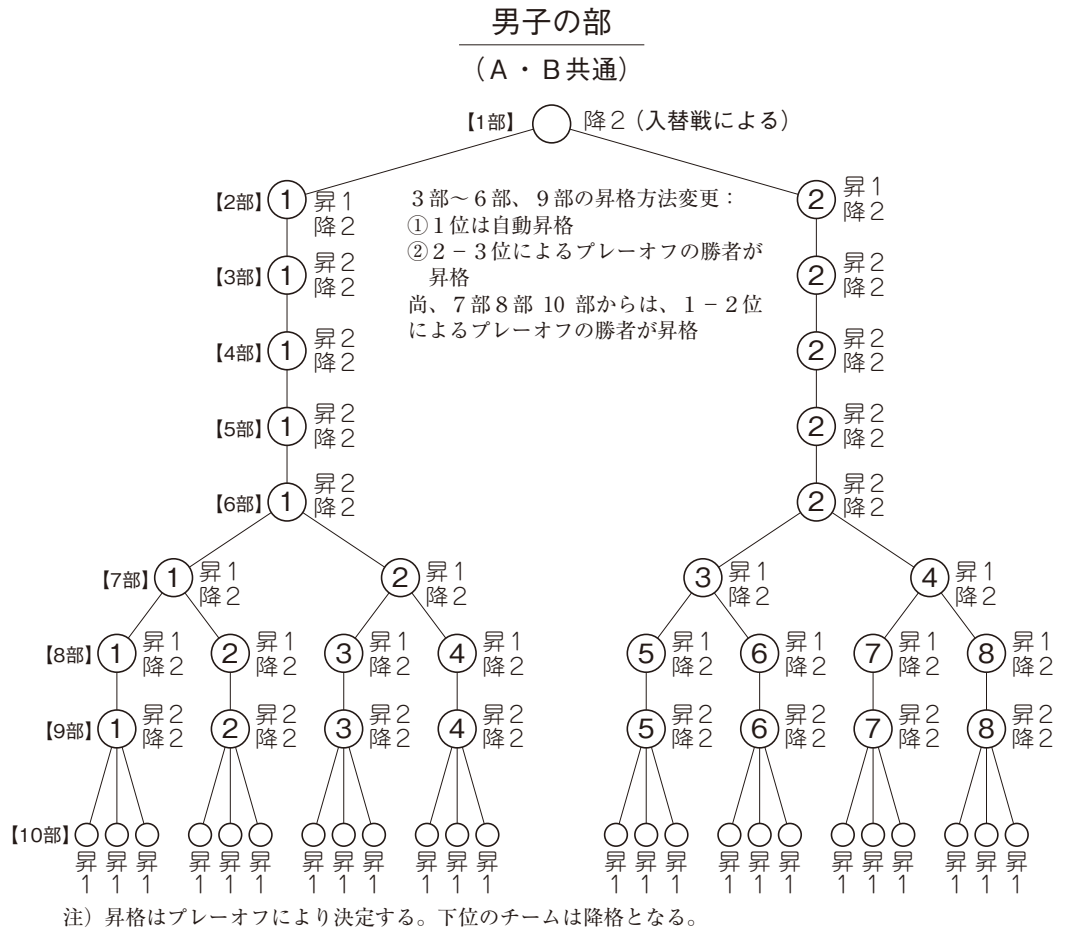

## 各部編成／昇降図（平成24年春季）

部	BLK	チーム数
1部	1	10
2部	2	20
3部	2	19
4部	2	19
5部	2	20
6部	2	20
7部	4	38
8部	8	80
9部	8	85
10部	12	121
合計	43	432

部	BLK	チーム数
1部	1	13
2部	1	10
3部	2	20
4部	2	16
5部	2	20
6部	2	18
7部	4	35
8部	4	38
合計	18	170