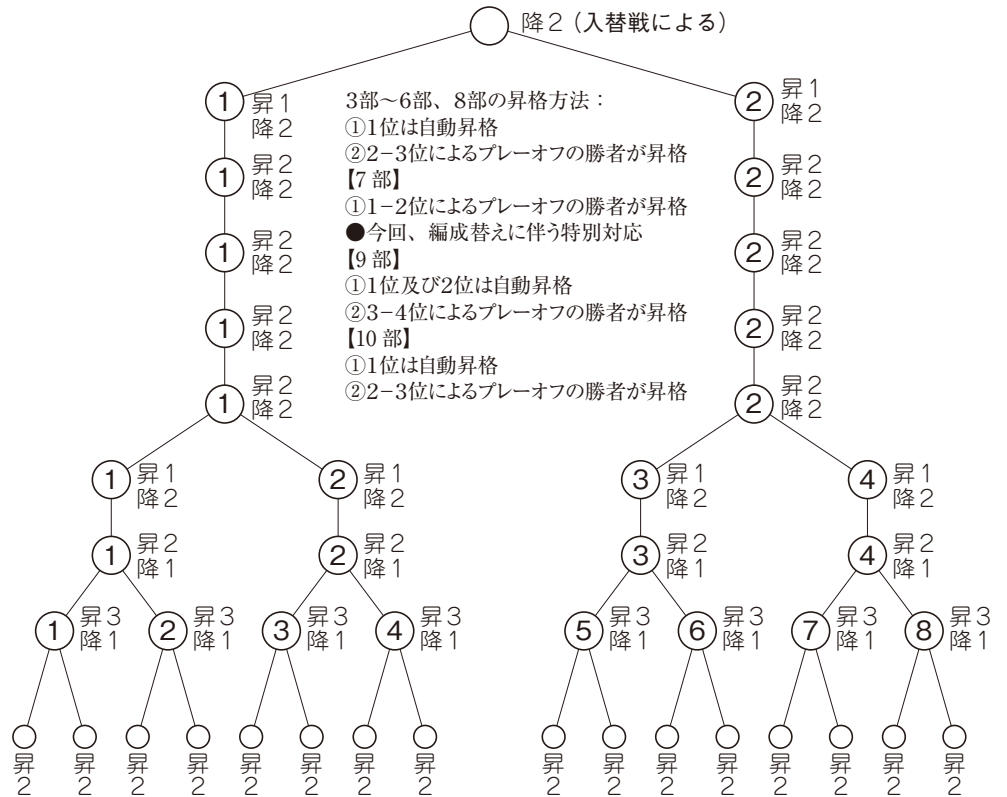

各部編成／昇降図（平成23年秋季）

部	BLK	チーム数
1部	1	11
2部	2	19
3部	2	18
4部	2	18
5部	2	20
6部	2	19
7部	4	39
8部	4	40
9部	8	78
10部	16	151
合計	43	413

編成替え特別対応

男子の部

(A・B共通)

- 注) ・昇格はプレーオフにより決定する。下位のチームはリーグ戦順位で降格となる。
 ・64回大会の編成に当たり、8、9部からの降格は下位の2チームとした。
 ・次回、65回春季リーグで、男子8部ブロックを倍のチーム数に増やす『編成替え』を実施する。
 ・8部以下の昇降格は、今回限りの特別対応とする。

女子の部

(A・B共通)

部	BLK	チーム数
1部	1	8
2部	1	10
3部	2	19
4部	2	19
5部	2	18
6部	2	19
7部	4	38
8部	3	28
合計	17	159

- 注) ・昇格はプレーオフにより決定する。下位のチームはリーグ戦順位で降格となる。
 ・64回の編成に当たり、7部からの降格はなしとした。