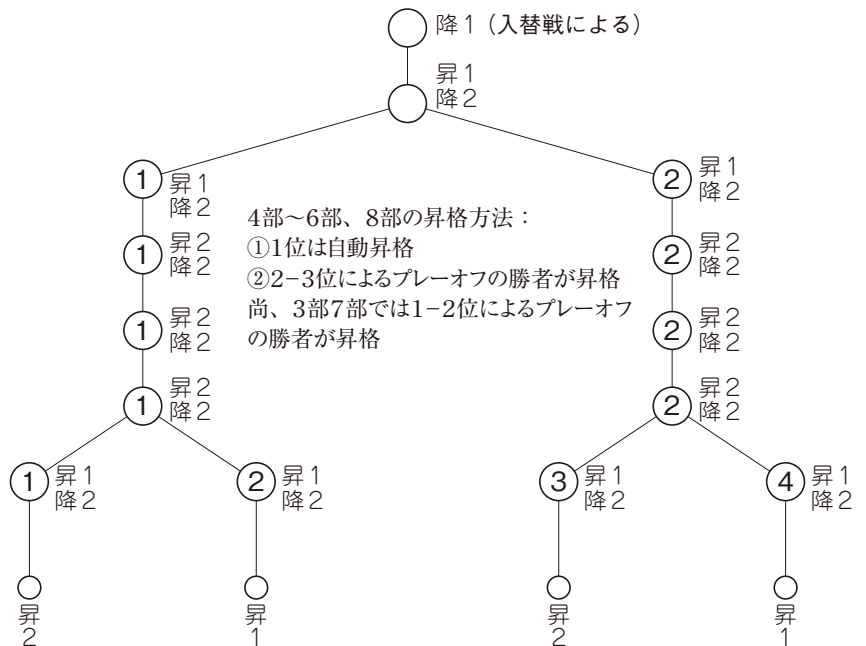

各部編成／昇降図（平成23年秋季）

部	BLK	チーム数
1部	1	11
2部	2	19
3部	2	18
4部	2	18
5部	2	20
6部	2	19
7部	4	39
8部	4	40
9部	8	78
10部	16	151
合計	43	413

編成替え特別対応

男子の部

(A・B共通)

- 注) ・昇格はプレーオフにより決定する。下位のチームはリーグ戦順位で降格となる。
 ・64回大会の編成に当たり、8、9部からの降格は下位の2チームとした。
 ・次回、65回春季リーグで、男子8部ブロックを倍のチーム数に増やす『編成替え』を実施する。
 ・8部以下の昇降格は、今回限りの特別対応とする。

女子の部

(A・B共通)

部	BLK	チーム数
1部	1	8
2部	1	10
3部	2	19
4部	2	19
5部	2	18
6部	2	19
7部	4	38
8部	3	28
合計	17	159

- 注) ・昇格はプレーオフにより決定する。下位のチームはリーグ戦順位で降格となる。
 ・64回の編成に当たり、7部からの降格はなしとした。