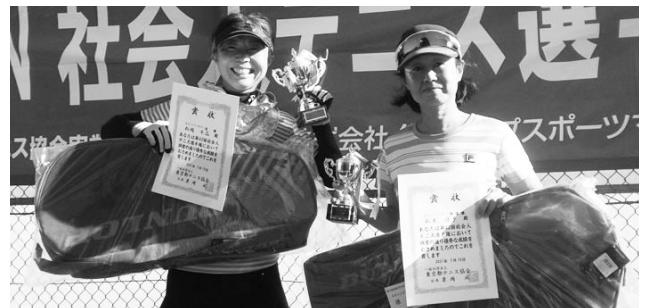

第42回大会 優勝 松岡 千晶
女子シングルス40クラス 準優勝 松本 優子