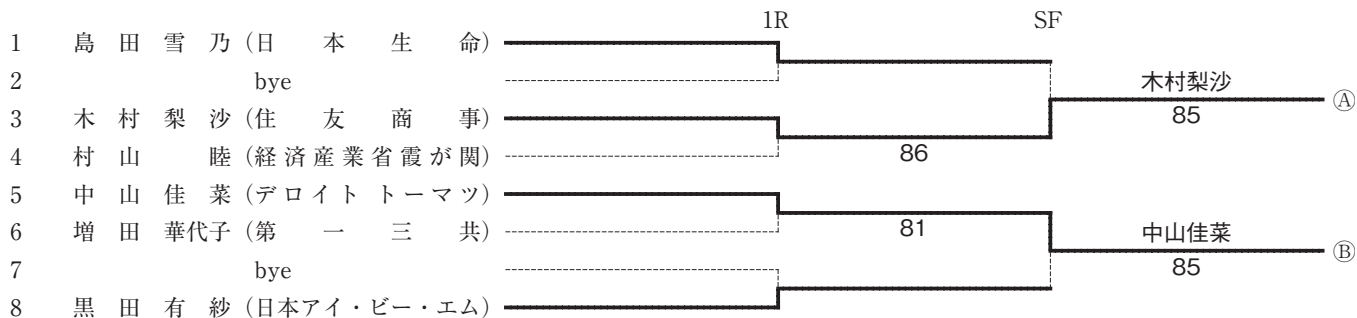

女子シングルス Aクラス

		本 荘 舞	中 村 さやか	塩 田 莉 沙	成績 (勝利試合数)	順位
1	本 荘 舞 (キ ャ ノ ン)	/	WO	WO		3
2	中 村 さやか (あいおいニッセイ同和損害保険)		WO	83		1
3	塩 田 莉 沙 (日本アイ・ビー・エム)		WO	38		2

※対戦順 1-2 2-3 1-3

女子シングルス Bクラス

第40回大会 優勝 道本 尚子  
女子シングルスAクラス 準優勝 塩田 莉沙