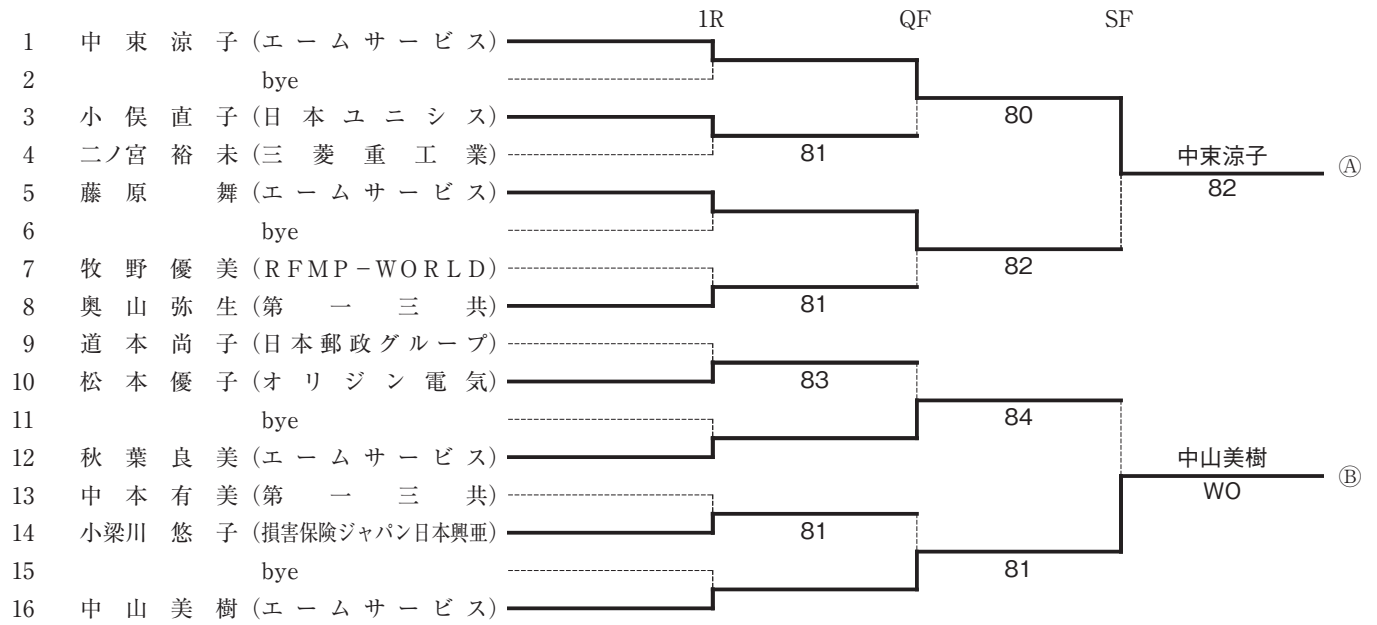

女子シングルス Aクラス

シード順位

- 1 中東涼子 (エームサービス)
- 2 中山美樹 (エームサービス)
- 3-4 藤原舞 (エームサービス)
- 3-4 秋葉良美 (エームサービス)

第35回大会 女子シングルス Bクラス  
優勝 泉麗  
準優勝 尾坂侑香

第35回大会 女子シングルス Cクラス  
優勝 岡本奈緒子  
準優勝 渡慶次エマ