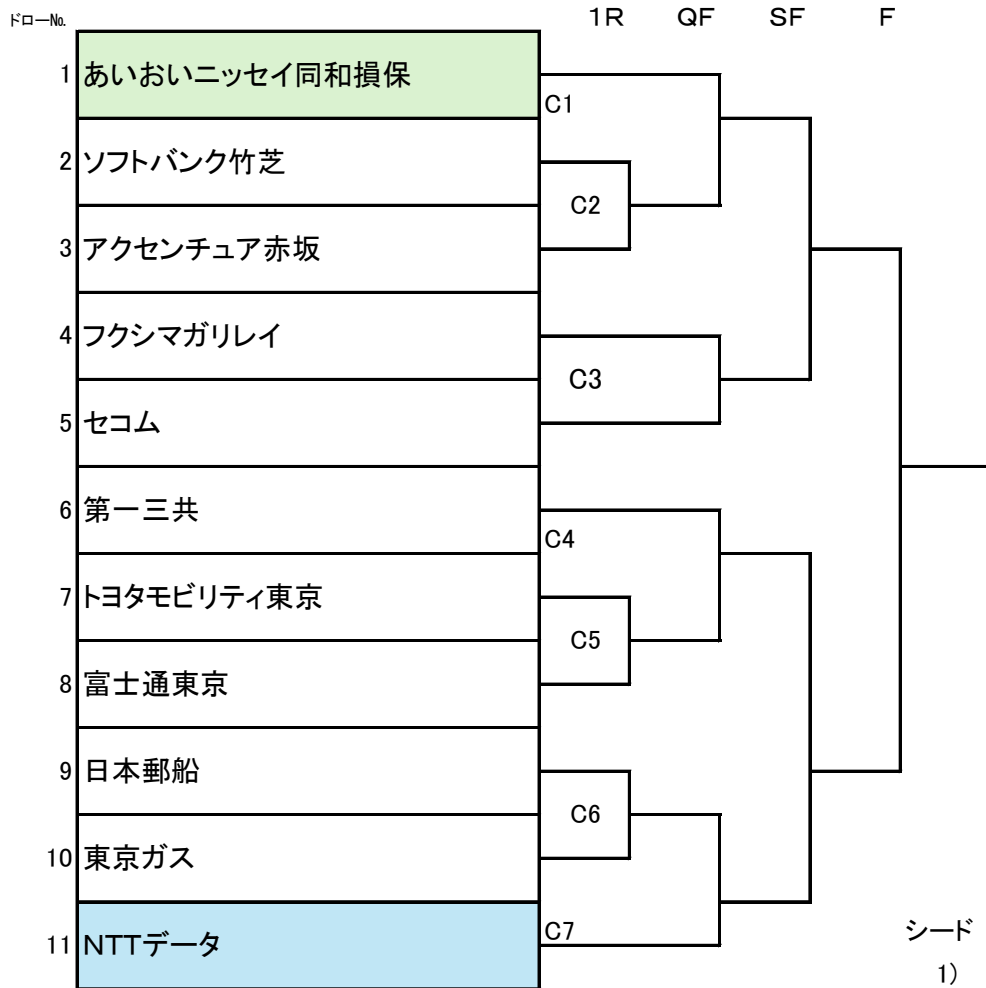

第36回東京実業団対抗テニストーナメント<ビジネスパル・テニス 東京大会>
(女子)