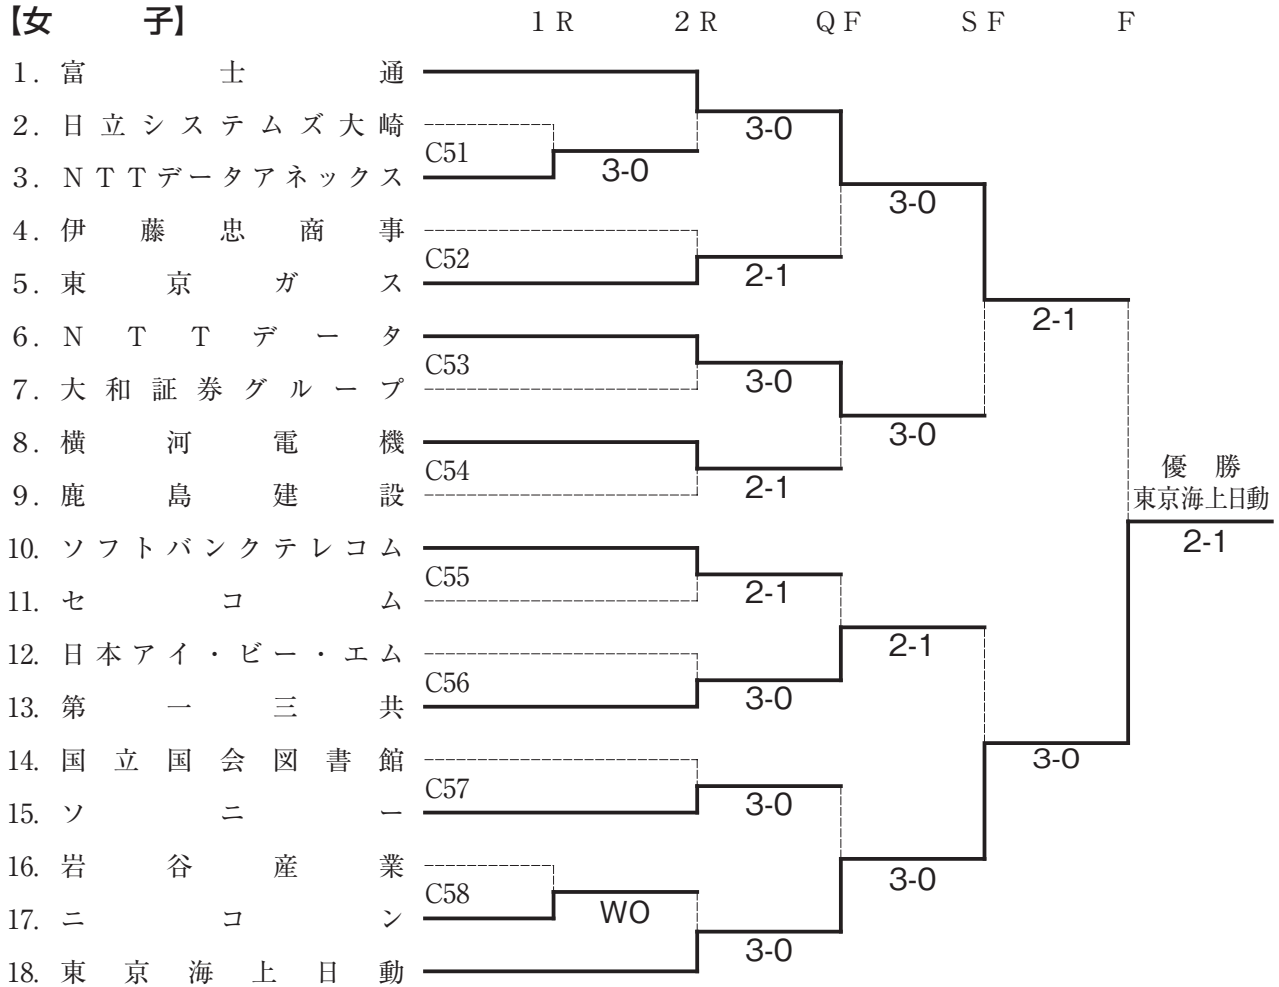

出 場 チ ー ム

【女 子】

シード順位

- 1 富士通
- 2 東京海上日動
- 3 NTTデータ
- 4 第一三共

3位決定戦

【女子コンソレーション】